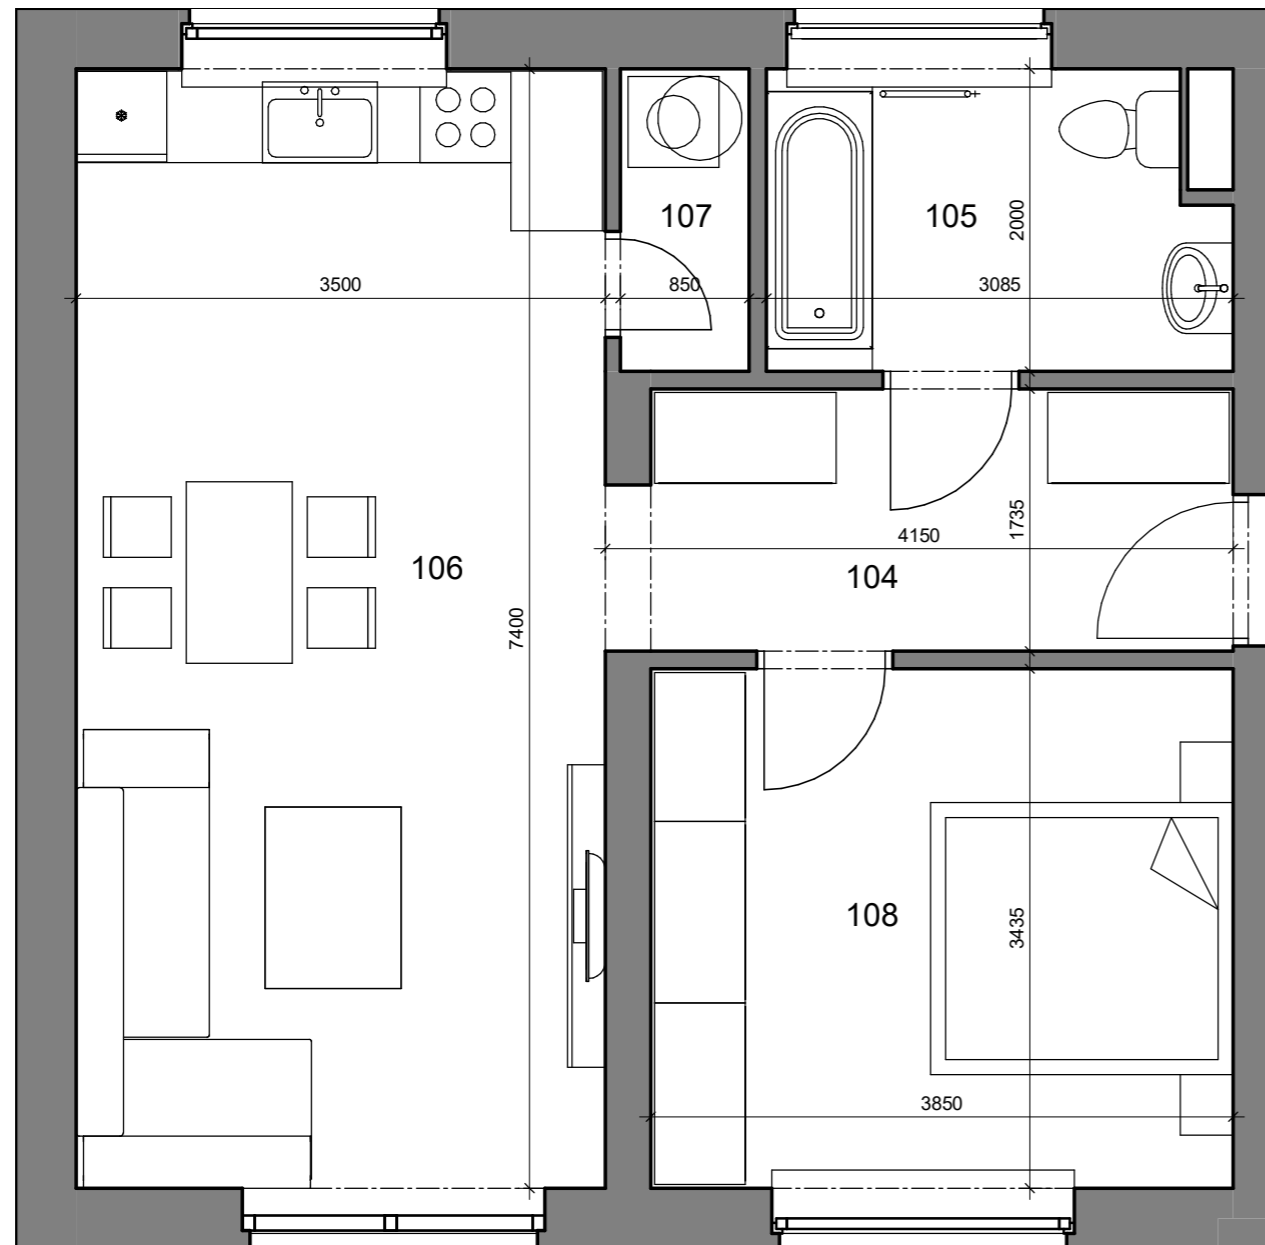

Plum Residence II.

Byt č.1

2 Izbový byt
1.NP / Prízemie

104	Hala	6,68 m ²
105	Kúpeľňa	5,85 m ²
106	Obývacia izba	25,90 m ²
107	Komora	1,70 m ²
108	Spálňa	13,22 m ²
Plocha bytu		53,35 m ²

Umiestnenie bytu

Poschodie

Rozmery miestností a zariadenie bytu sú iba orientačné. Zariadenie bytu nie je súčasťou dodania. Skutočné rozmery a plochy môžu vykazovať odchýlky.